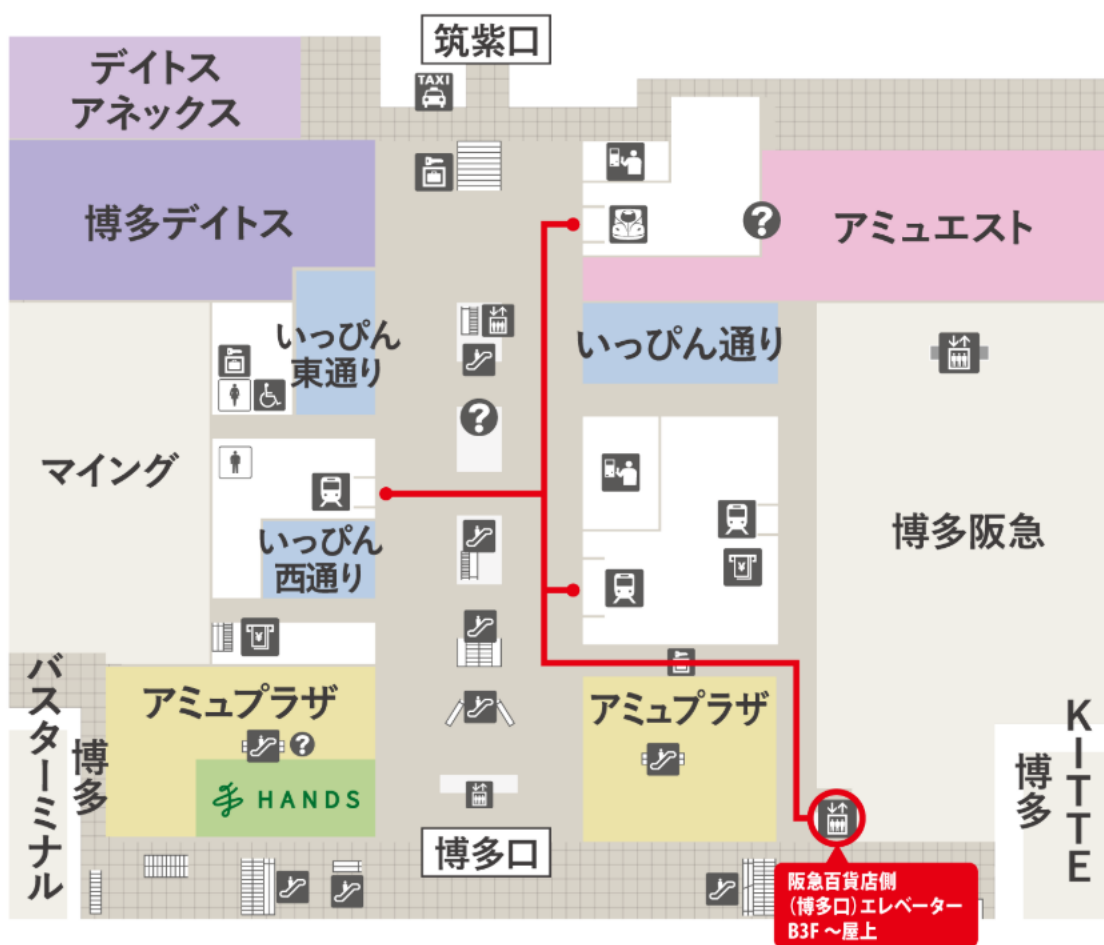

地盤品質判定士会 九州支部 会場のご案内

開催日：2025年04月04日（金）

会場：JR博多シティ会議室9階 会議室3

（福岡市博多区博多駅中央街1-1）

イベント名：

- ・2025年度 地盤品質判定士九州支部定時総会 13:20～13:50
- ・地盤に関する課題解決ゼミ 14:00～17:00

<エレベーターの位置>

阪急百貨店 博多口側エレベーターで9階まで移動してください。

アミュプラザのエスカレーターもご利用いただけます。

会議室のご案内

イベント名：

- ・2025年度 地盤品質判定士九州支部定時総会 13:20~13:50
- ・地盤に関する課題解決ゼミ 14:00~17:00

会場：JR 博多シティ会議室 9階 会議室 3

9F

JR 博多シティ フロア案内

エレベータ正面のT-JOY自動発券機の先にある会場へ通じるドアからお入りください。ドアからイベント会場までは、**地図の赤線**に沿ってお進みください。

向かって左のドアからご入場してください。イベント開催中は、ご自由に入場できます。