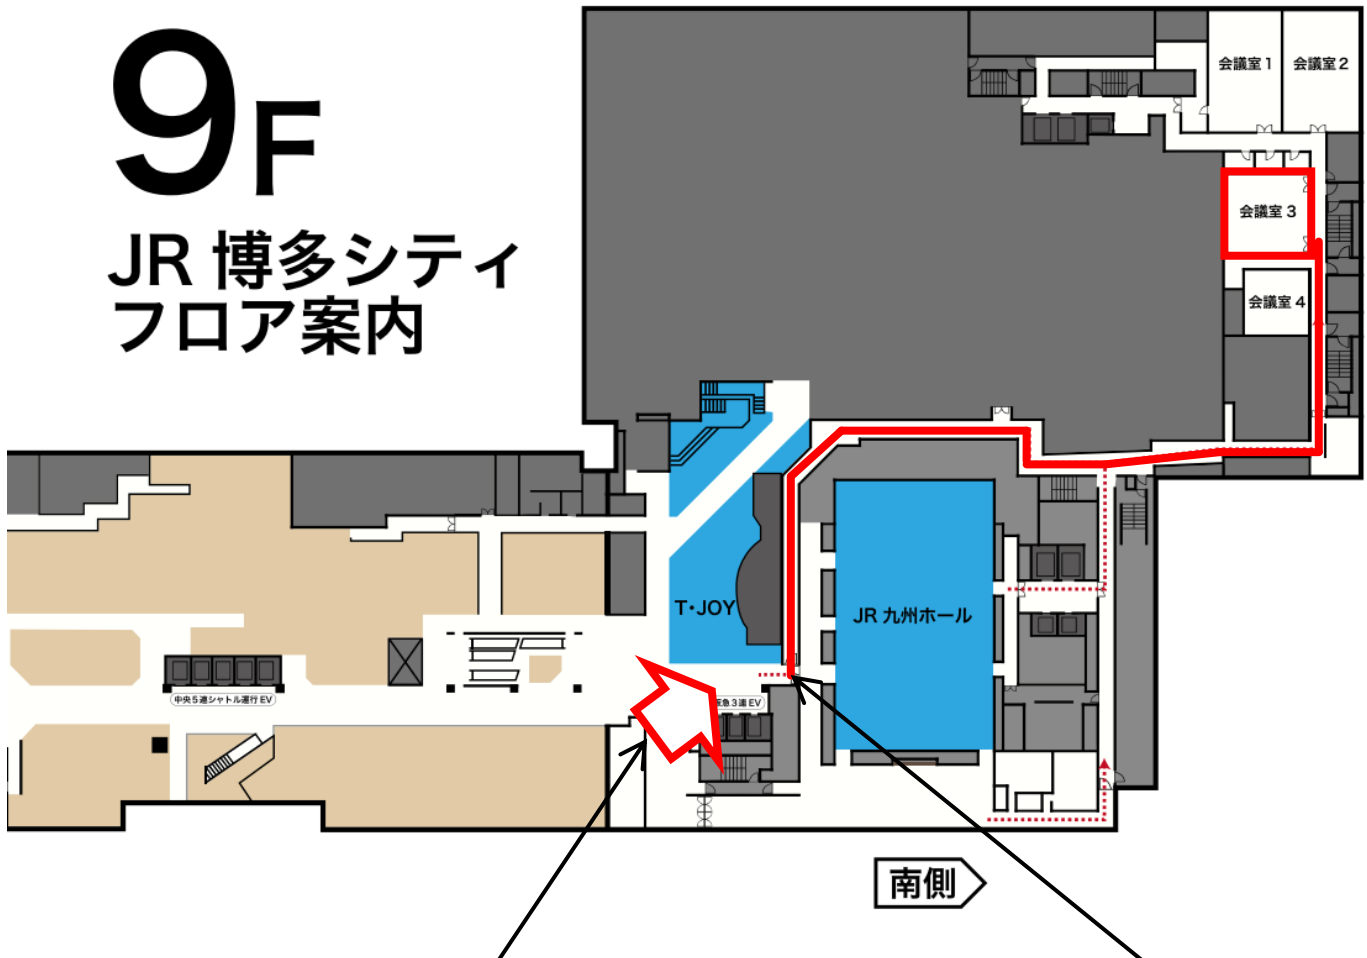

アミュプラザのエスカレーターもご利用いただけます。

会議室のご案内

イベント名：

- ・2025年度 地盤品質判定士九州支部定時総会 13:20~13:50
- ・地盤に関する課題解決ゼミ 14:00~17:00

会場：JR 博多シティ会議室 9階 会議室 3

9F

JR 博多シティ フロア案内

エレベータ正面のT-JOY自動発券機の先にある会場へ通じるドアからお入りください。ドアからイベント会場までは、**地図の赤線**に沿ってお進みください。

向かって左のドアからご入場してください。イベント開催中は、ご自由に入場できます。